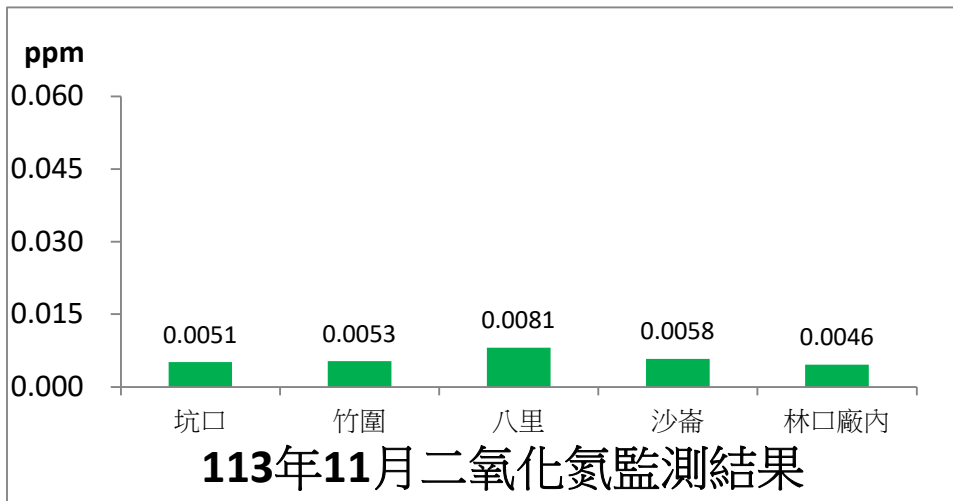

林口發電廠附近空氣品質監測站監測結果表

即時資訊已上傳至環境部空品監測網，網址為：

<https://airtw.moenv.gov.tw>