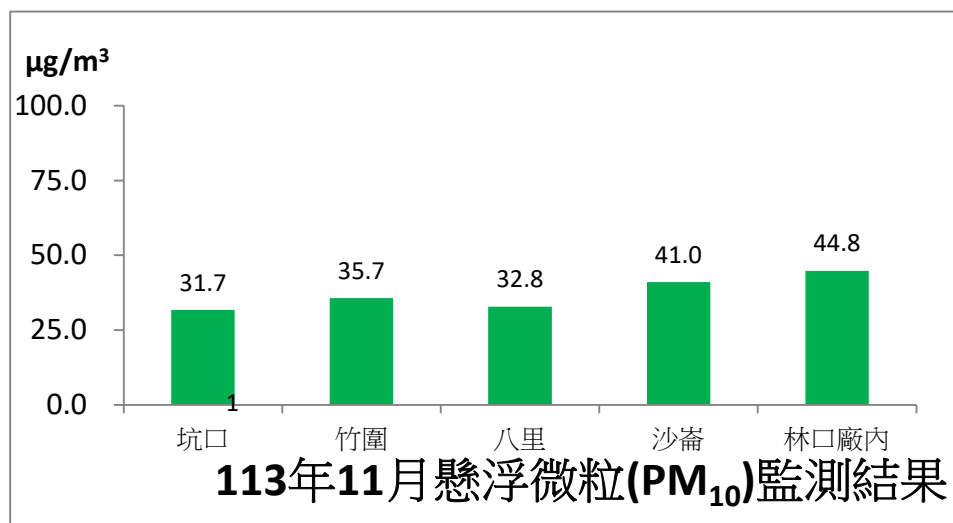

林口發電廠附近空氣品質監測站監測結果表

即時資訊已上傳至環境部空品監測網，網址為：

<https://airtw.moenv.gov.tw>