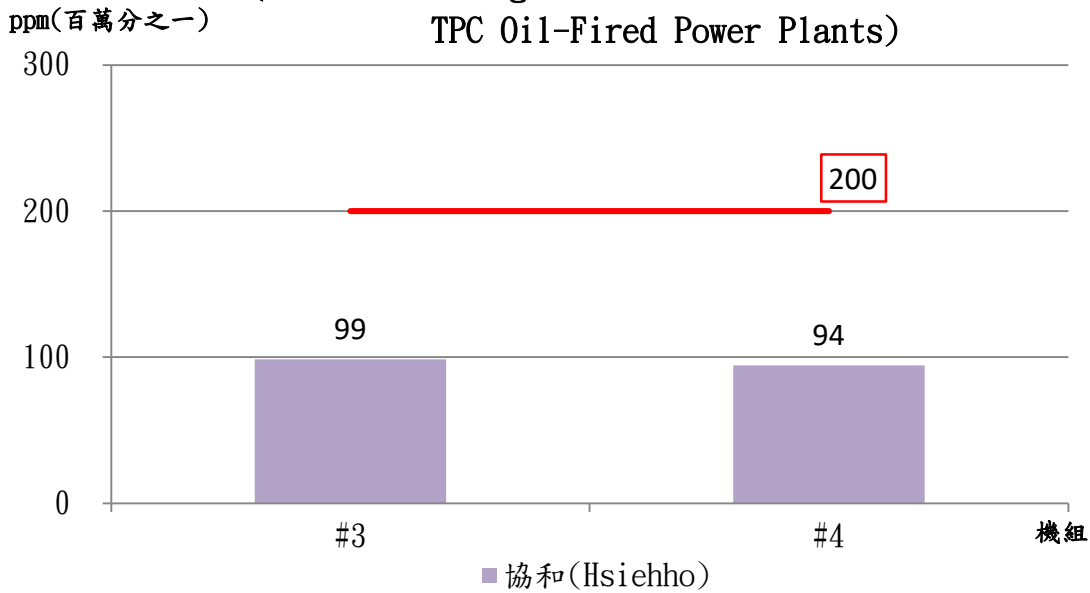

113年燃油電廠各機組硫氧化物平均排放濃度  
 (The 2024 Average SO<sub>x</sub> Emission Concentrations of  
 TPC Oil-Fired Power Plants)

113年燃油電廠各機組氮氧化物平均排放濃度  
 (The 2024 Average NO<sub>x</sub> Emission Concentrations of  
 TPC Oil-Fired Power Plants)

113年燃油電廠各機組粒狀污染物平均排放濃度  
 (The 2024 Average TSP Emission Concentrations of  
 TPC Oil-Fired Power Plants)