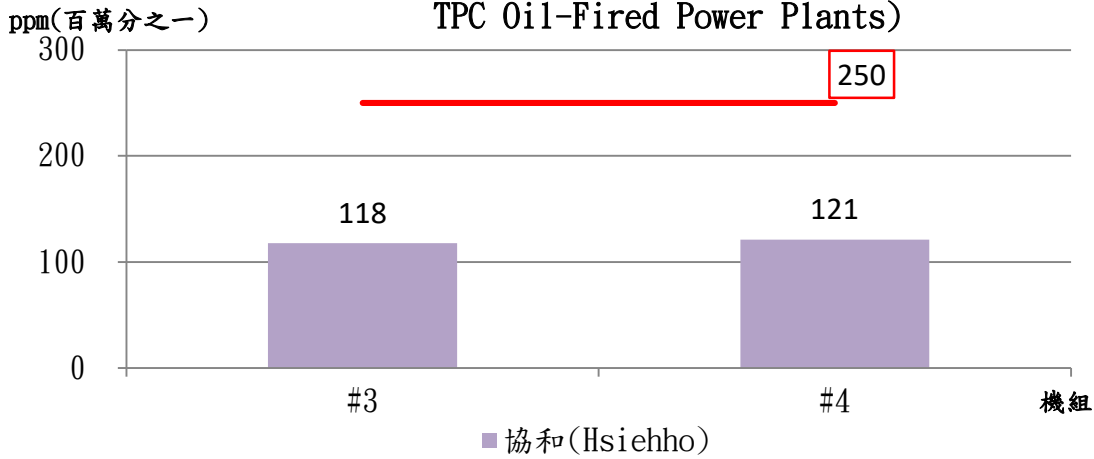

113年燃油電廠各機組硫氧化物平均排放濃度  
 (The 2024 Average SO<sub>x</sub> Emission Concentrations of  
 TPC Oil-Fired Power Plants)

113年燃油電廠各機組氮氧化物平均排放濃度  
 (The 2024 Average NO<sub>x</sub> Emission Concentrations of  
 TPC Oil-Fired Power Plants)

113年燃油電廠各機組粒狀污染物平均排放濃度  
 (The 2024 Average TSP Emission Concentrations of  
 TPC Oil-Fired Power Plants)