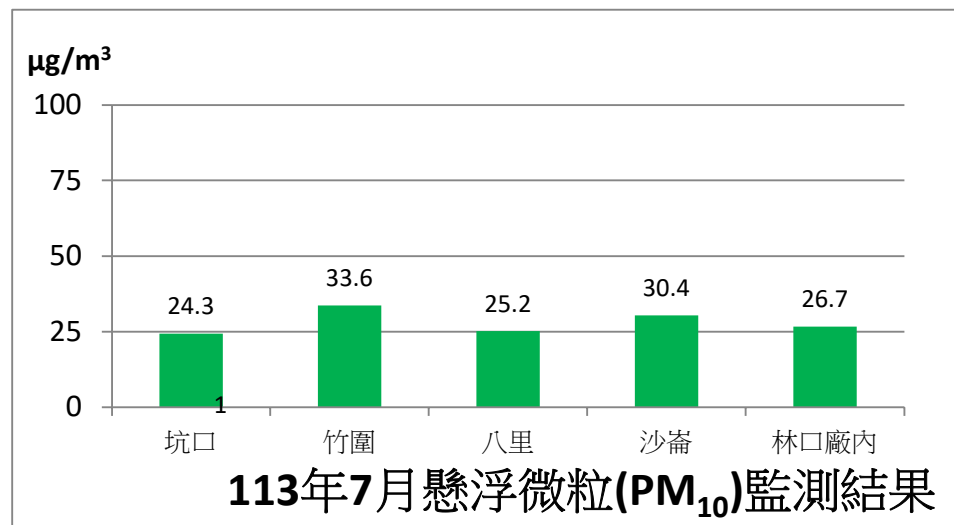

林口發電廠附近空氣品質監測站監測結果表

即時資訊已上傳至環保署空品監測網，網址為：

<https://airtw.epa.gov.tw/CHT/EnvMonitoring/Local/Monitoring.aspx>