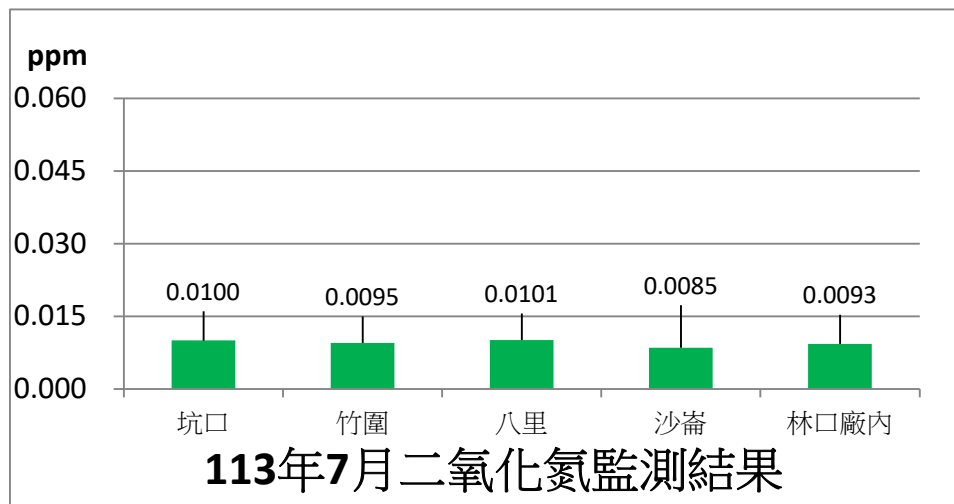

林口發電廠附近空氣品質監測站監測結果表

即時資訊已上傳至環保署空品監測網，網址為：

<https://airtw.epa.gov.tw/CHT/EnvMonitoring/Local/Monitoring.aspx>